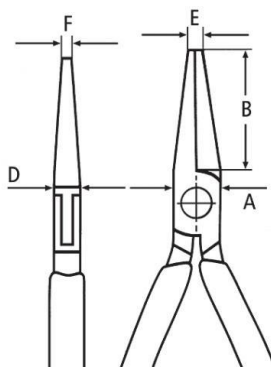

Клеци Кнiрех телефонни островърхи прави, с изолация 115 мм, 35 22 115

Прецизни клещи за фини монтажни работи, напр. в електрониката и фината механика.

За захващане, задържане и огъване.

Полукръгли челюсти с гладки повърхности за захващане.

Вградена пружина за нежно и равномерно отваряне.

Хромирани и финно полирани.

Артикулен номер: 35 22 115

EAN: 4003773035114

Челюсти: огледално полирани.

Ръкохватки: двукомпонентни

Тегло: 70 гр

Размери: 115 x 52 x 17 мм

Стандарт: DIN ISO 9655

Размери(B) 22.5 мм (D) 6.5 мм (E) 2.0 мм (F) 1.5 мм (A) 11.0 мм

Продукт: [Клеци Knipex телефонни островърхи прави, с изолация 115 мм, 35 22 115](#)

Категория: [Клеци](#)

Бранд: [Knipex](#)