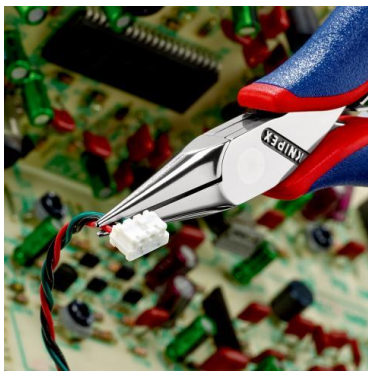

Клеци Кнiрех телефонни островърхи прави, с изолация 115 мм, 35 22 115

Прецизни клещи за фини монтажни работи, напр. в електрониката и фината механика.

За захващане, задържане и огъване.

Полукръгли челюсти с гладки повърхности за захващане.

Вградена пружина за нежно и равномерно отваряне.

Хромирани и финно полирани.

Артикулен номер: 35 22 115

EAN: 4003773035114

Челюсти: огледално полирани.

Ръкохватки: двукомпонентни

Тегло: 70 гр

Размери: 115 x 52 x 17 мм

Стандарт: DIN ISO 9655

Размери(B) 22.5 мм (D) 6.5 мм (E) 2.0 мм (F) 1.5 мм (A) 11.0 мм

Продукт: [Клеци Knipex телефонни островърхи прави, с изолация 115 мм, 35 22 115](#)

Категория: [Клеци](#)

Бранд: [Knipex](#)